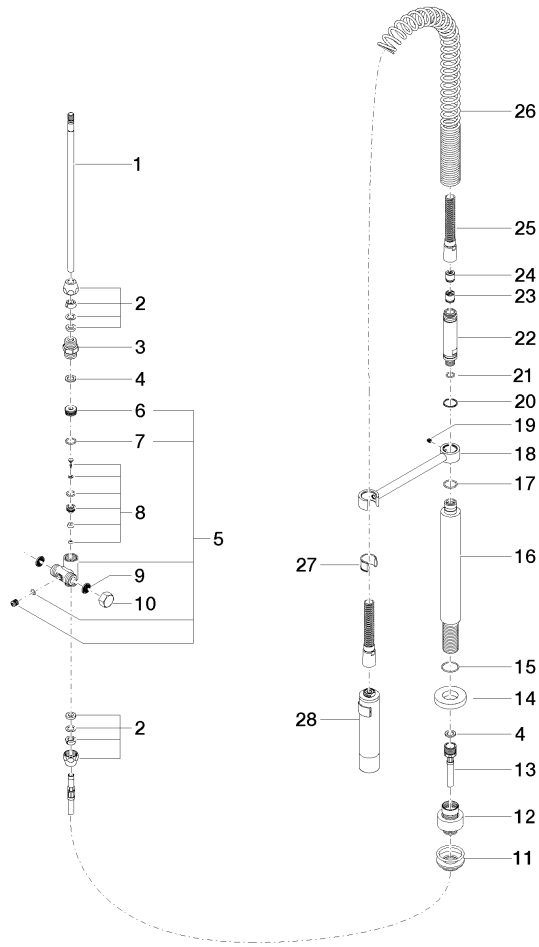

TARA Three-hole mixer with profi spray set - Chrome

TARA

ST 110 201 5892

ST 110 201 5892

mm [inches]
M 1:10

Flow rate chart

Certificates

LGA_18901.

LGA_28304.

Belgaqua_22_277_2
7_3.

ST 110 201 5892

Spare parts list

No.	Item Number	Name	Quantity used	Delivery time
1	04 24 02 046 01-07	pipe	1	10
2	90 23 30 040 00-00	threaded connector	2	10
3	90 24 03 168 00 90	nipple	1	2
4	90 14 20 002 00 90	seal	2	2
5	90 17 09 046 10 90	diverter	1	2
6	09 24 04 112 10 90	nipple	1	2
7	90 14 10 033 00 90	seal	1	2
8	90 21 10 031 10 90	diverter	1	2
9	09 23 01 039 90	sieve	2	2
10	04 21 02 006 00 92	cap	1	2
11	04 23 10 004 03 90	fixing set	1	2
12	12 780 970 90	Extension set -	1	60
13	09 30 04 067 90	hose	1	2
14	09 28 10 064-00	rosette	1	10
15	09 14 10 120 90	seal	1	2
16	09 11 10 066 10-00	connection	1	60
17	09 14 10 031 90	seal	1	2
18	04 17 20 014 00-00	holder	1	10
19	09 31 11 049 90	pin	1	2
20	09 14 15 012 90	ring	1	2
21	09 14 10 003 90	seal	1	2
22	09 30 01 067 10-00	adaptor	1	10
23	90 23 01 141 00 90	back-flow preventer	1	2
24	09 23 01 046 90	back-flow preventer	1	2
25	90 30 02 065 00-00	hose	1	10
26	09 16 02 034 90	spring	1	2
27	90 18 40 035 00 90	sleeve	1	2
28	04 12 11 094 10-00	shower	1	10